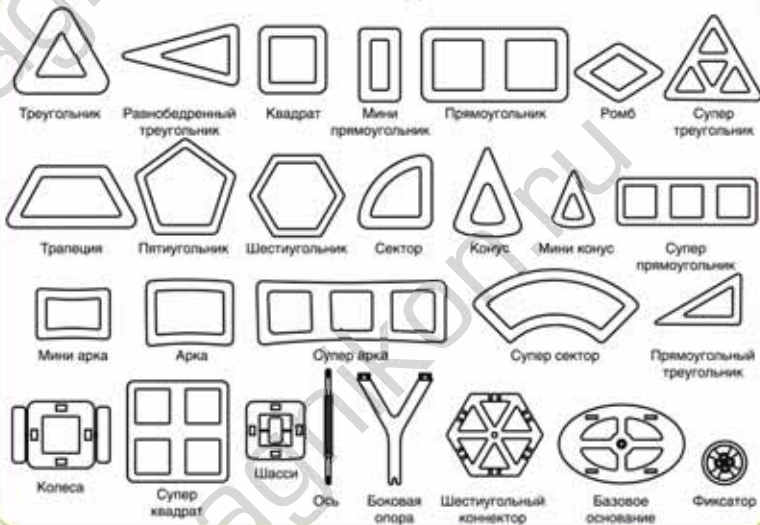

Пожалуйста, прочти
внимательно!

Примечания

1 Сила притяжения магнитов достаточно сильная для ребёнка; будь аккуратнее с деталями.

2 Цветные магниты обладают сильным магнитным полем, не подносите их близко к предметам в которых есть магнитная полоса, например, кредитная карта.

3 Запрещается помещать детали магнита в ротовую полость!

4 Не бросайте детали магнита в других людей, животных.

5 Не подносите детали магнита к острым предметам, таким как иголки, лезвие, нож и т.д.

6 Цветные магниты достаточно крепкие, но всё же не следует подвергать их ударам, грубым воздействиям, высоким температурам и т.д.

Осталось изучить детали
и можно приступать!

Виды деталей

БАЗОВЫЕ ДЕТАЛИ

ЭТИ ДЕТАЛИ ПРИСУТСТВУЮТ
В НАБОРАХ: МК-35, МК-84, МК-87, МК-96, МК-166

Аксессуары и установка

Вот теперь можно начинать,
давай попробуем собрать простые
плоские 2D модели