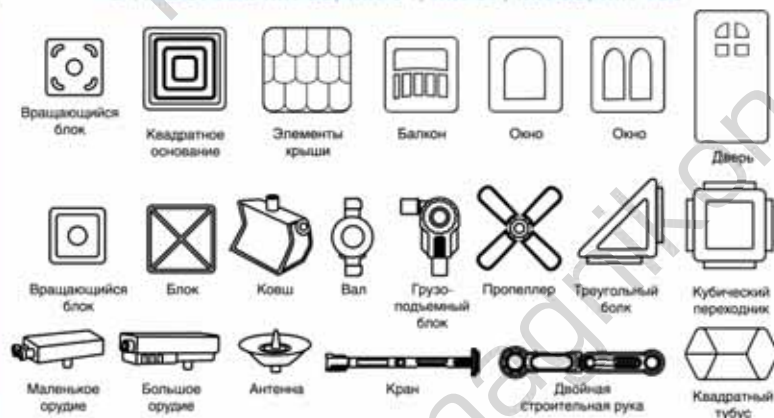

3 Запрещается помещать детали магнита в ротовую полость!

4 Не бросайте детали магнита в других людей, животных.

5 Не подносите детали магнита к острым предметам, таким как иголки, лезвие, нож и т.д.

6 Цветные магниты достаточно крепкие, но всё же не следует подвергать их ударам, грубым воздействиям, высоким температурам и т.д.

Осталось изучить детали
и можно приступать!

Виды деталей

БАЗОВЫЕ ДЕТАЛИ

ЭТИ ДЕТАЛИ ПРИСУТСТВУЮТ
В НАБОРАХ: МК-35, МК-84, МК-87, МК-96, МК-166

Аксессуары и установка

Вот теперь можно начинать,
давай попробуем собрать простые
плоские 2D модели